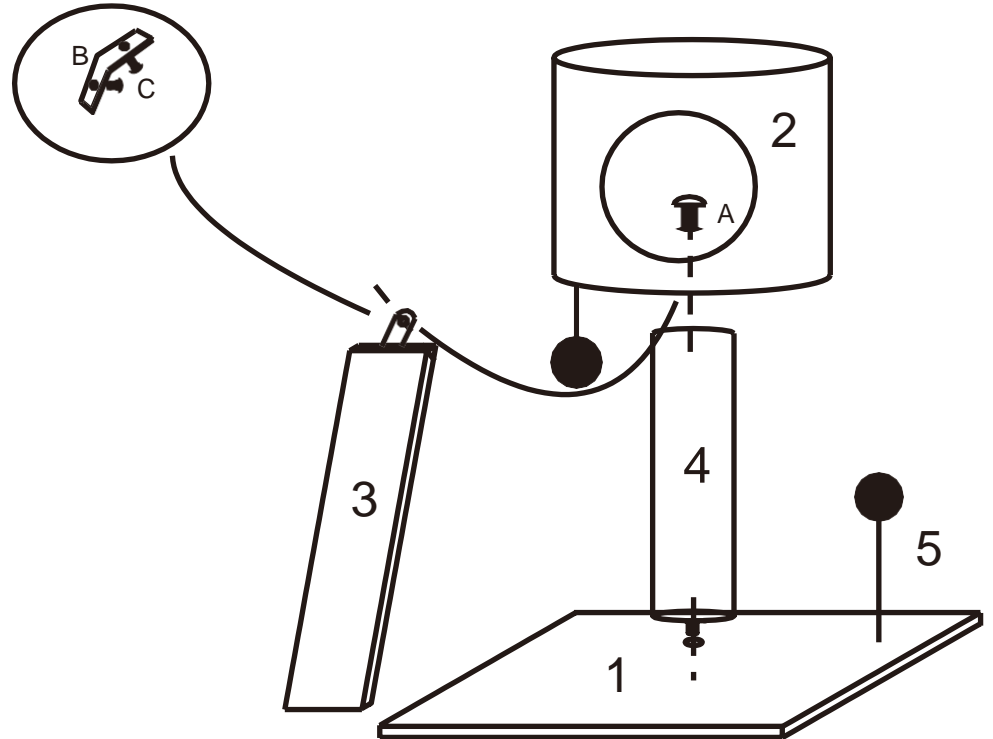

CAT FURNITURE