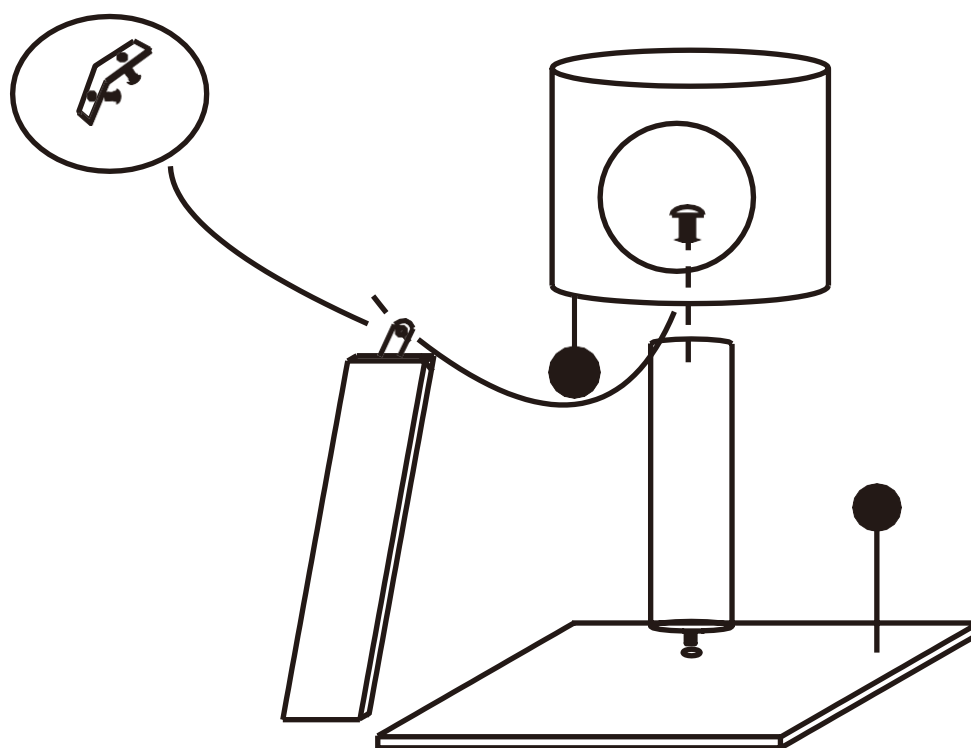

# PawHut

INdha089\_GL

**D30-290**

MANUAL DE INSTRUÇÕES

**PART LIST**

1PC SIZE 310mm\*310mm\*20mm

1PC SIZE 290mm\*290mm\*210mm

1PC SIZE 325mm\*90mm\*20mm

1PC SIZE 290mm

1PC SIZE

Accessory	Size	Quantity
 A	10mm*40mm	1pc
 B	_____	1pc
 C	6mm*16mm	2pcs
	5mm	1pc
	4mm	1pc