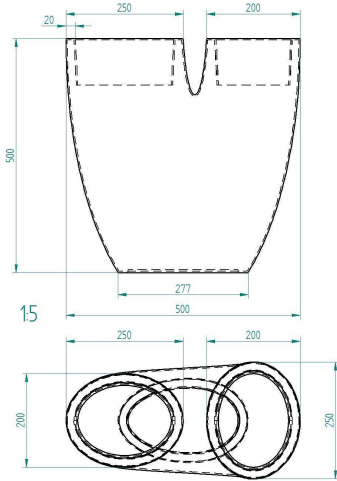

Vaso Bilobo • Bilobo pot

materiale: polietilene • material: polyethylene
stampaggio rotazionale • rotational moulding

colori disponibili • available colors

articolo item code	descrizione description	dimensioni cm (l x p x h) dimensions (l x p x h)
T/460	Vaso Bilobo	50 x 25 x 50