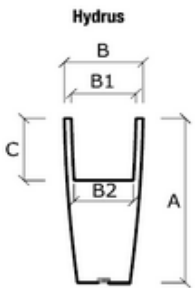

Vaso Hydrus • Hydrus pot

materiale: polietilene • material: polyethylene
stampaggio rotazionale • rotational moulding

Hydrus	Codice Articolo	A	B	B1	B2	C	Capacità Litri
	T/350	40	29	24	19,5	39,5	17,5
	T/351	50	36	30	24,5	49,5	34
	T/352	85	39	32	26,5	31,5	25
	S/350		27	Note: Sottovaso x art. T/350			
	S/351		33	Note: Sottovaso x art. T/351, T/352			

articolo item code	descrizione description	dimensioni cm (lpxh) dimensions (lpxh)	capacità lt. capacity lt.
T/350	Vaso Hydrus 40 cm	30x30x40h	17,5
T/351	Vaso Hydrus 50 cm	36x36x50h	34
T/352	Vaso Hydrus 85 cm	39x39x85h	25