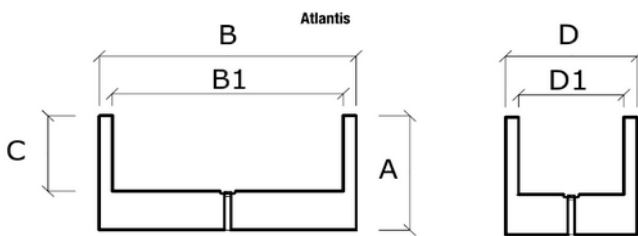

# Cassetta Atlantis doppia parete

## Atlantis rectangular box double wall

materiale: polietilene • material: polyethylene  
stampaggio rotazionale • rotational moulding

Disponibile con sistema a riserva d'acqua LLPS

Codice Articolo	A	B	B1	B2	C	D	D1	Capacità Litri
T/330	39	80	70,5	n.d.	24	39	38,5	38
T/332	48	100	89,5	n.d.	30	49	38,5	75

articolo

descrizione

dimensioni  
cm

<b>T/330</b>	Cassetta Atlantis a parete doppia	39x80x39h
<b>T/332</b>	Cassetta Atlantis a parete doppia	48x100x48h

colori disponibili • available colors