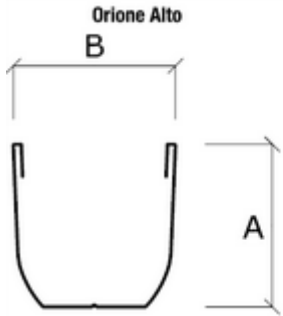

Vaso Orione Alto • Orione Tall pot

materiale: polietilene • material: polyethylene
stampaggio rotazionale • rotational moulding

Codice Articolo	A	B	Capacità Litri
T/320	40	40	30
T/322	50	50	64
T/324	60	60	113

colori disponibili • available colors

articolo item code	descrizione description	dimensioni cm (lpxh) dimensions (lpxh)	capacità lt. capacity lt.
T/320	Vaso Orione Alto 40	∅ 40 x 40h	30
T/322	Vaso Orione Alto 50	∅ 50 x 50h	64
T/324	Vaso Orione Alto 60	∅ 60 x 60h	113