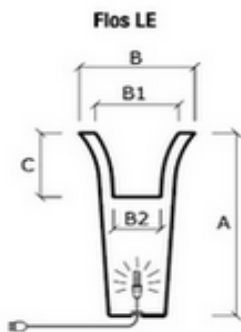

Vaso illuminato Flos

Flos illuminated pot

materiale: polietilene • material: polyethylene
stampaggio rotazionale • rotational moulding

articolo	descrizione	dimensioni cm
T/280 LE	Vaso illuminato Flos	Ø 58 x 100h
T/281 LE	Vaso illuminato Flos	Ø 48 x 85h

Codice Articolo	A	B	B1	B2	C	Capacità Litri
T/280 LE	100	58	44	27	35	40
T/281 LE	85	48	37	21,5	30	24

Codice Colore

BP BIANCO PERLA - WHITE PEARL

colore disponibile • color available  BP WHITE PEARL

KIT LUCE specifiche tecniche

Kit luce per ambienti esterni ed interni.

Dotato di portalampada, attacco E27.

Cavo per uso esterno, lunghezza 2,5 metri, colore nero, spina shuko. Grado di protezione IP: 44.

LIGHT KIT technical details

Light kit suitable for outdoor and indoor.

Equipped by lamp socket, E27 screw base.

Black cable intended for both outdoors and indoors, 2,5 mt. length, shuko plug. IP protection code: 44.

IP 44

2,5 m