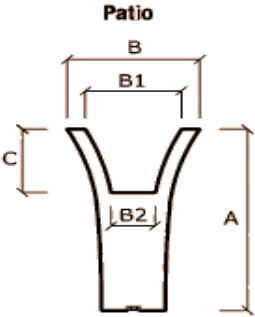

## Vaso Patio • Patio pot

materiale: polietilene • material: polyethylene  
stampaggio rotazionale • rotational moulding

Codice Articolo	A	B	B1	B2	C	Capacità Litri
T/270	100	58	43,5	27	35	29
T/271	85	48	37	22,5	30	18
T/272	60	48,5	38	26,5	60	45
T/274	36	50	41	32,5	36	39
T/275	30	40	31,5	25,5	30	21

articolo

descrizione

dimensioni cm

<b>T/270</b>	Vaso Patio	58x58x100h
<b>T/271</b>	Vaso Patio	48x48x85h
<b>T/272</b>	Vaso Patio	48x48x60h
<b>T/274</b>	Vaso Patio	50x50x36h
<b>T/275</b>	Vaso Patio	40x40x30h