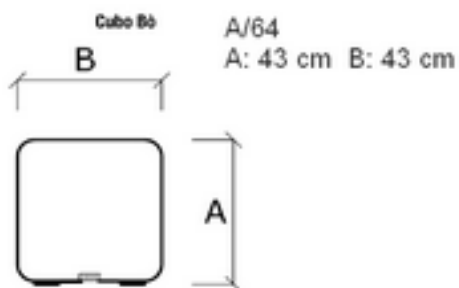

Cubo Bò • Cube Bò

materiale: polietilene • material: polyethylene
stampaggio rotazionale • rotational moulding

colori disponibili • available colors

articolo	descrizione	dimensioni cm
A/64	Cubo Bò	43x 43 h