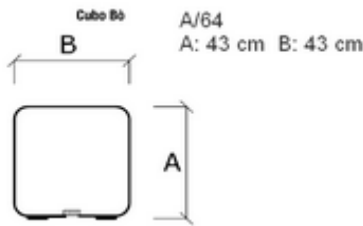

articolo item code	descrizione description	dimensioni cm (lpxh) dimensions (lpxh)
A/64	cubo BO • Cube Bo	43 x 43 x 43 h

colori fluo disponibili • fluo color available

Giorno/Day	Notta/Night	
		AF AZZURRO FLUO - LIGHT BLUE FLUO
		BF BIANCO FLUO - WHITE FLUO
		GF GIALLO FLUO - YELLOW FLUO
		LF LILLA FLUO - LILIA FLUO
		OF ARANCIO FLUO - ORANGE FLUO
		VF VERDE FLUO - GREEN FLUO
		RF ROSSO FLUO - RED FLUO