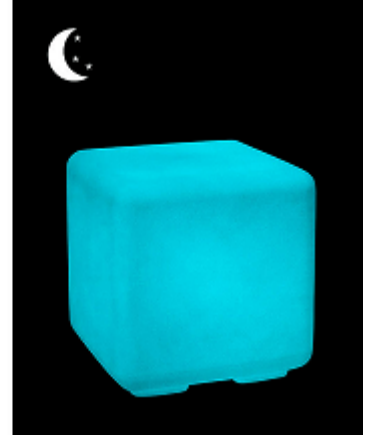

# Cubo Bo' Fluo

# Cube Bo' Glow in the dark

materiale: polietilene • material: polyethylene  
stampaggio rotazionale • rotational moulding

caratteristiche prodotto: fotoluminescente  
product features: photoluminescent (glow in the dark)

articolo item code	descrizione description	dimensioni cm (lpxh) dimensions (lpxh)
A/64	cubo BO • Cube Bo	43 x 43 x 43 h

colori fluo disponibili • fluo color available

Giorno/Day	Notta/Night	
		AF AZZURRO FLUO - LIGHT BLUE FLUO
		BF BIANCO FLUO - WHITE FLUO
		GF GIALLO FLUO - YELLOW FLUO
		LF LILLA FLUO - LILIA FLUO
		OF ARANCIO FLUO - ORANGE FLUO
		VF VERDE FLUO - GREEN FLUO
		RF ROSSO FLUO - RED FLUO

## FOTOLUMINESCENTE

C'è un nuovo modo ecologico di illuminare la vostra casa, grazie ad un pigmento **fotoluminescente** i vasi per piante possono ora brillare nella notte.

La fonte di energia rinnovabile **non ha bisogno di elettricità** - e si ricarica con qualsiasi tipo di luce naturale o artificiale ed è assolutamente innocuo per l'ambiente.