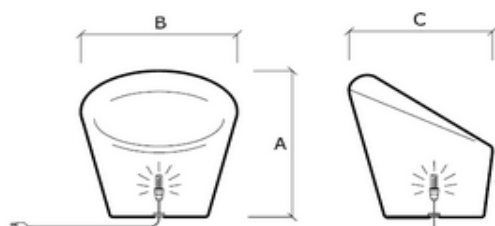

Poltrona Happy con luce

Armchair HAPPY Lamp

materiale: polietilene • material: polyethylene
stampaggio rotazionale • rotational moulding

Poltrona Happy LE

Codice Articolo	A	B	C
A/60 LE	85	88	80

Codice Colore

BP BIANCO PERLA - WHITE PEARL

articolo	descrizione	dimensioni cm
A/60LE	Poltrona Happy con luce	80x88x85h

colore disponibile • color available

KIT LUCE specifiche tecniche

Kit luce per ambienti esterni ed interni.

Dotato di portalamпада, attacco E27.

Cavo per uso esterno, lunghezza 2,5 metri, colore nero, spina shuko. Grado di protezione IP: 44.

LIGHT KIT technical details

Light kit suitable for outdoor and indoor.

Equipped by lamp socket, E27 screw base.

Black cable intended for both outdoors and indoors, 2,5 mt. length, shuko plug. IP protection code

IP 44

2,5 m