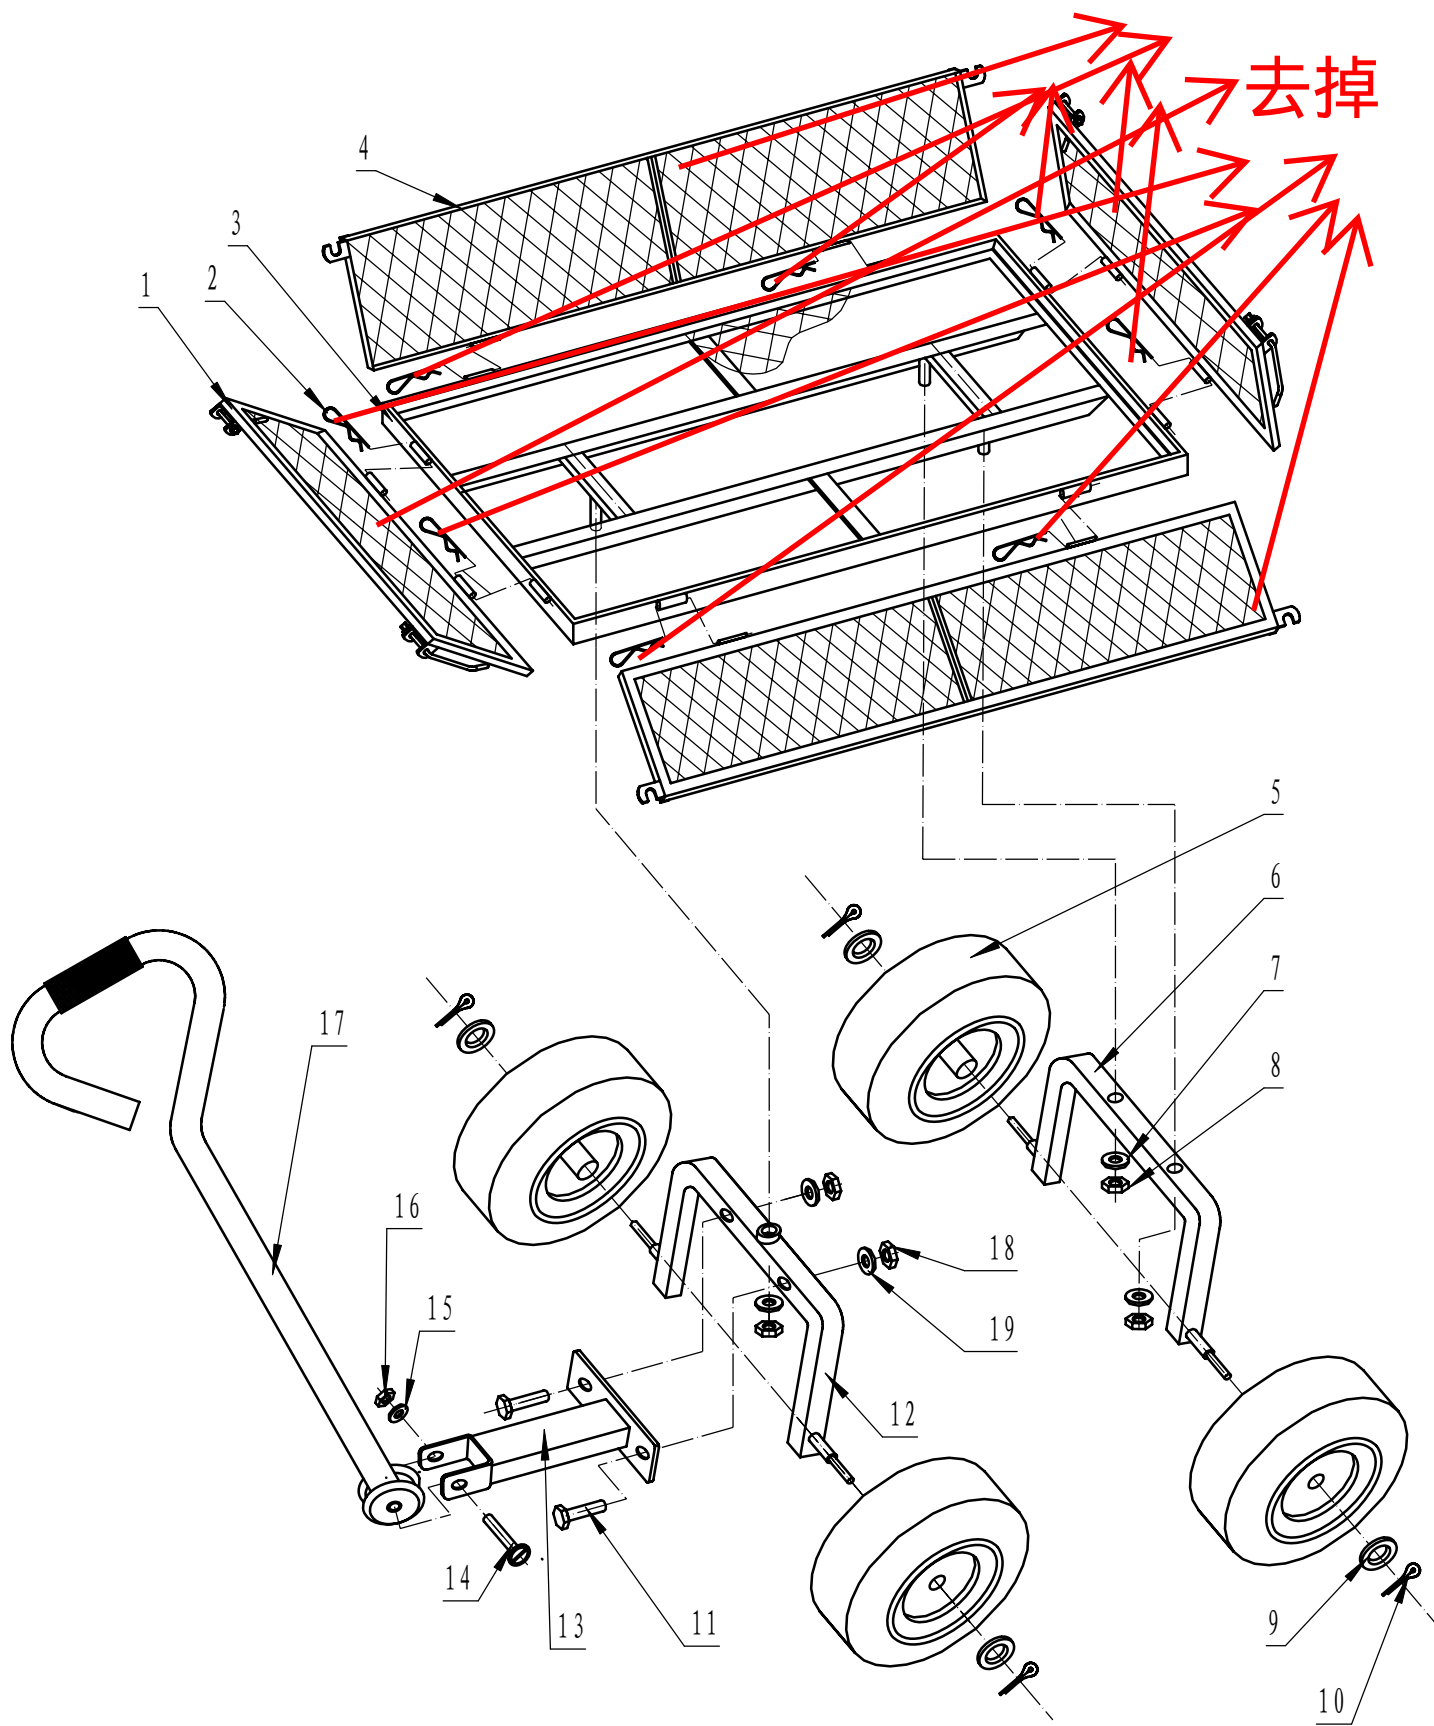

# TC1840AS网车爆炸图

# 零部件明细表

<del>去掉</del> 前后挡	2件	
<del>2. B型销</del>	8件	
3. 底座	1件	
<del>4. 边档</del>	2件	
5. 车轮	4件	
6. 固定轮支撑架	1件	
7. 平垫14	3件	
8. 防松螺母M14	3件	
9. 平垫16	4件	
10. 开口销2.5	4件	
11. 螺栓M8 x 50	2件	
12. 转向轮支撑架	1件	
13. 牵引	1件	
14. 螺钉M8 x 60	1件	
15. 平垫8	1件	
16. 防松螺母M8	1件	
17. 车把	1件	
18. 防松螺母M8	2件	
19. 平垫8	2件	